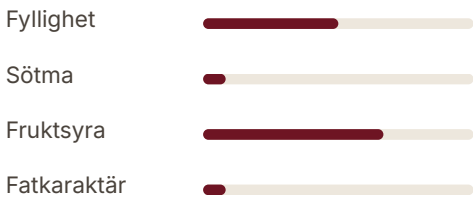

# Gabriel Meffre Côtes-du-Rhône Terra

Frankrike · Rhonedalen · Côtes du Rhône · Årgång 2024

PRIS

**119** kr

Jämförpris 159 kr/l

Volym	750 ml
Alkohol	13,5 % vol
Årgång	2024
Druvor	Grenache blanc, Viognier, Clairette, Marsanne, Roussanne
Sortiment	Fast sortiment
Artikelnr	7499301

## SMAKKLOCKA

## OM VINET

6 Gabriel Meffre — Côtes-du-Rhône Terra 2024 är ett ekologiskt vitt vin från Rhonedalen, framställt av noggrant utvalda druvor. Vinet bjuder på en fruktig och frisk smak med toner av vit persika, gula plommon och honungsmelon, kompletterat av äppelblommor och citronmeliss. Den ljusgula färgen och medelfylliga kroppen gör det till en utmärkt följeslagare till vegetariska rätter, fisk eller kyckling. Serveras svalt vid 10–12°C för bästa njutning.